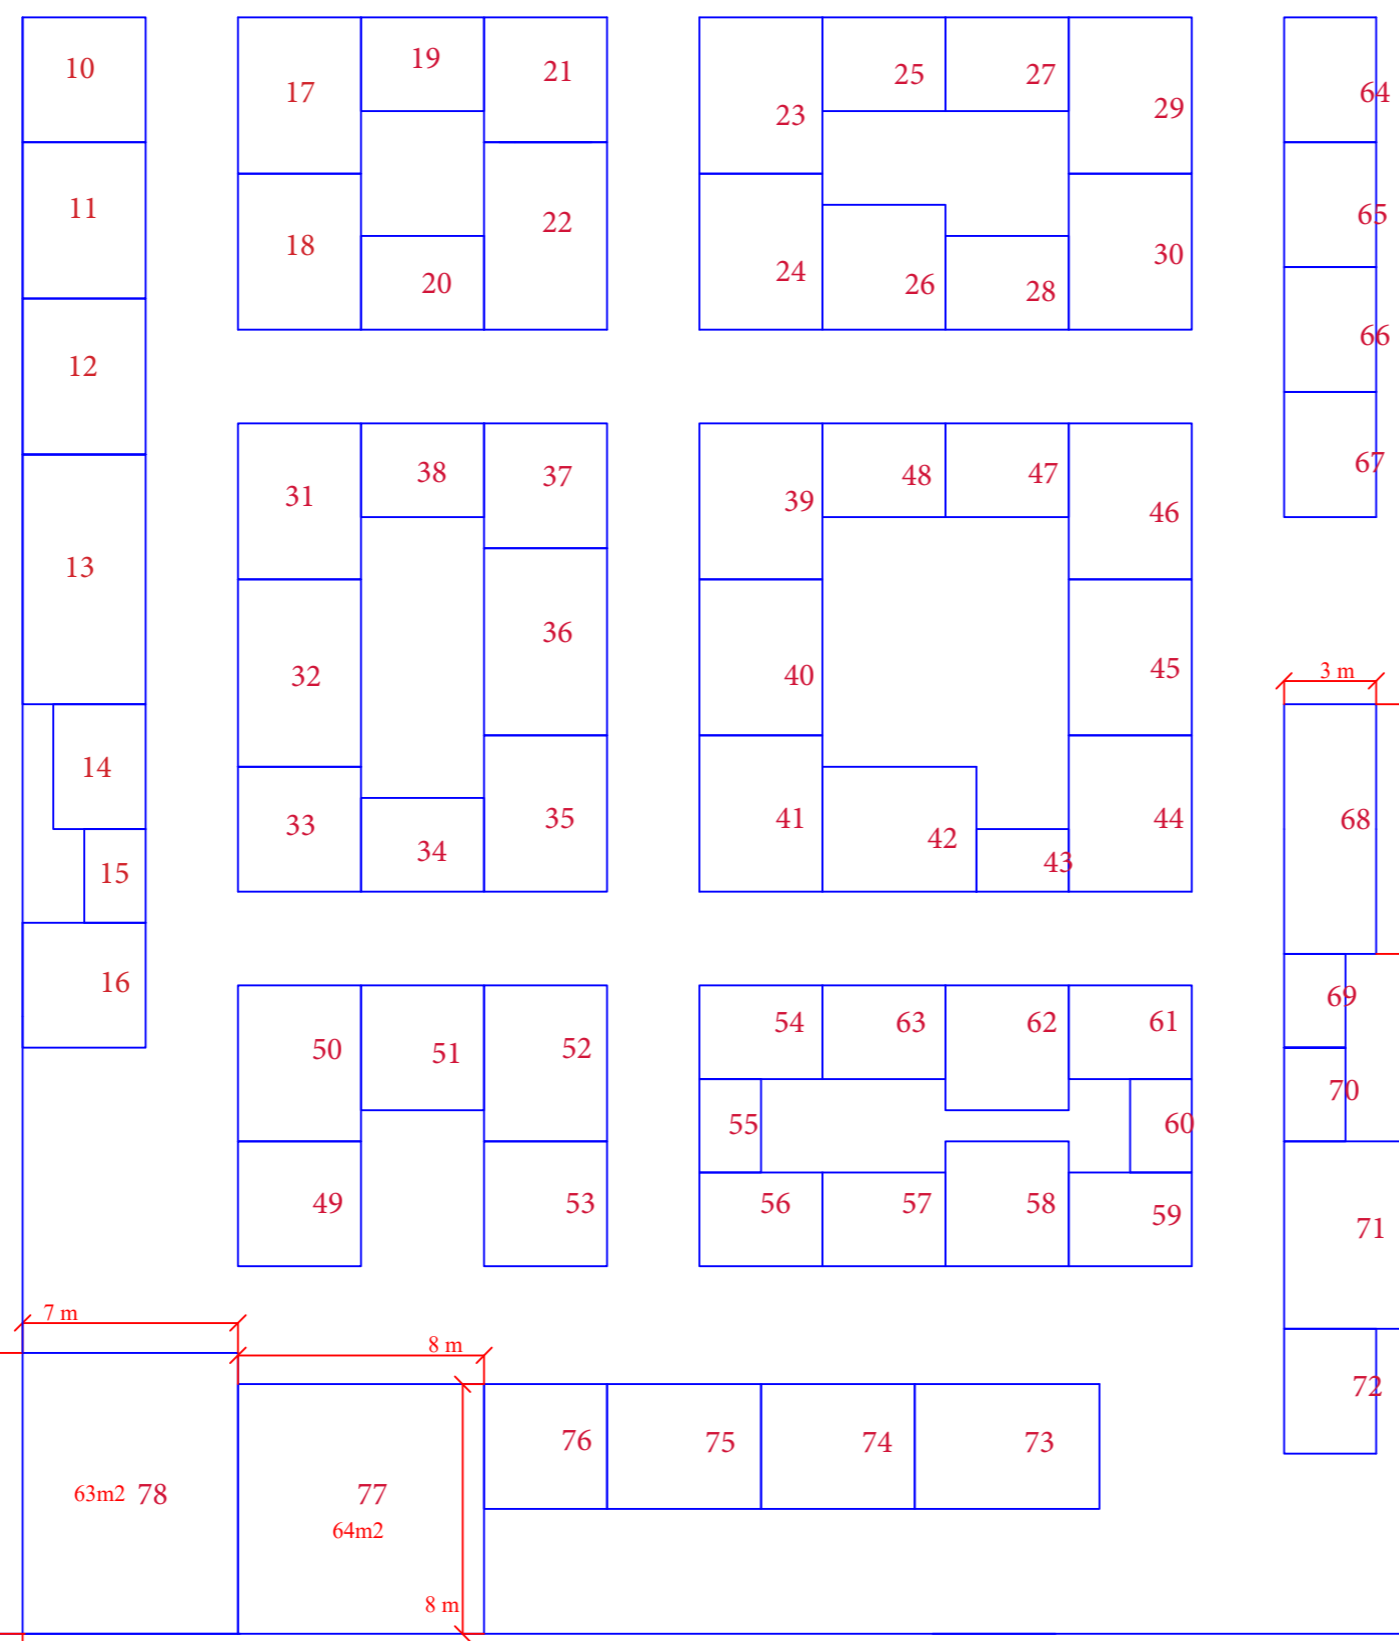

Indgang

- |                      |                           |                         |
|----------------------|---------------------------|-------------------------|
| 10 Moe               | 36 Ringkøbing Erhvervsråd | 62 Krüger               |
| 11 Cobham Satcom     | 37 Novo Nordisk           | 63 Avande DK            |
| 12 DSE Pejlingstand  | 38 Kalundborg Kommune     | 64 Humio                |
| 13 DSE Jobindex      | 39 Rockwool               | 65 Mekoprint            |
| 14 DSE CV-foto       | 40 Vattenfall             | 66 WSP DK               |
| 15 OJ Electronics    | 41 Oticon                 | 67 R&D                  |
| 16 Coloplast         | 42 Picca                  | 68 Move North           |
| 17 Forsvaret         | 43 Mjølner Informatics    | 69 Polyteknik           |
| 18 Cowi              | 44 GN Group               | 70 Andersen Elmgaard    |
| 19 AGCO              | 45 Vejdirektoratet        | 71 Saab Danmark         |
| 20 Verdo             | 46 Rambøll                | 72 CV- foto             |
| 21 Netcompany        | 47 Marel                  | 73 DS Stålkonstruktion  |
| 22 Skive Company     | 48 Linak                  | 74 Migatronic           |
| 23 DIS               | 49 Kamstrup               | 75 DSE Tombola          |
| 24 IBM               | 50 Sweco                  | 76 CV-tjek AAU Karriere |
| 25 Weibel Scientific | 51 Svanebjerg             | 77 Start-up corner      |
| 26 Confirm           | 52 Danfoss                | 78 Cafe område          |
| 27 Immeo             | 53 Grundfoss              |                         |
| 28 ISC               | 54 Aalborg Portland       |                         |
| 29 Energinet         | 55 Blitzer Electronics    |                         |
| 30 Alfa Level        | 56 KPMG                   |                         |
| 31 Accenture         | 57                        |                         |
| 32 Siemens Gamesa    | 58 McKinsey & Co.         |                         |
| 33 Niras             | 59 Eurofins               |                         |
| 34 Trekantsområde    | 60 Shure Scandinavia      |                         |
| 35 Terma             | 61 RTX                    |                         |